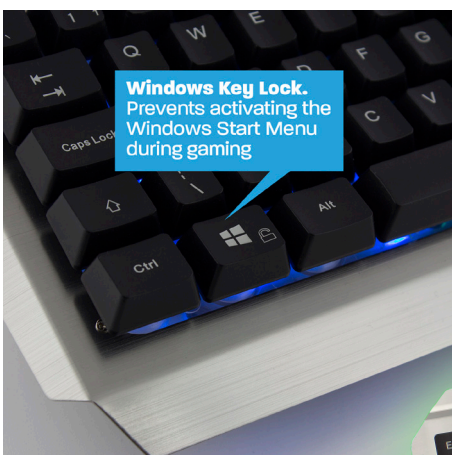

PL3310	US Layout
PL3311	IT Layout
PL3312	ES Layout
PL3313	HU Layout
PL3314	BE Layout
PL3315	PT Layout

LED colors: 3-area LED lights with breathing effect
Media keys: 12
Special function keys: LED, Windows key lock
Anti-Ghosting keys: 19 keys
Interface: USB 2.0
Cable length: 1,5m Nylon braided cable
Weight: 675g
Dimensions: 460x40x165mm (WxHxD)