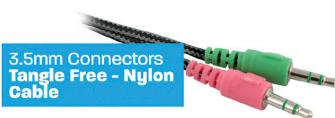

Knoopvrije kabel

Wat is er nou vervelender dan knopen in je kabel? De nylon USB kabel zorgt ervoor dat deze nooit meer in de knoop kan raken.

- Nauwkeurige sensor: instelbaar tot 3200 DPI
- DPI switch: kies tussen 4 voorgeprogrammeerde DPI niveaus
- 4 kleuren verlichting die automatisch van kleur verandert
- Ergonomisch ontwerp: comfortabel gamen
- 6 knoppen en scrol wiel
- Nylon USB kabel

Type nr: PL3340

Material: Rubber
Size: Large
Surface: Soft
Thickness: 4mm
Weight: 280g
Dimensions (WxD): 400x320

Gaming Muismat

Grote muismat geschikt voor elke gaming muis

De PL3340 Gaming muismat is speciaal ontworpen voor gaming en is geschikt voor zowel optische- als lasermuizen. Dankzij het extra grote oppervlak (400x320mm) heb je meer dan genoeg ruimte. De speciale antislip laag op de onderkant zorgt ervoor dat de muismat niet wegglijdt tijdens het gamen.

- Geschikt voor alle soorten gaming muizen
- Speciaal ontworpen oppervlak om nauwkeurig te gamen
- Rubberen anti-slip onderkant
- Groot oppervlak: 400x320mm

EXTRA LARGE
400x320mm

Type nr: PL3320

Sound output: 2.0 stereo
 Form factor: Over-ear
 Speaker driver: 40mm
 Sound control: Volume control with mute switch for Microphone.
 Microphone: Integrated Rotary microphone with omnidirectional patterns
 Headphone Sensitivity: 126dB±3dB
 Frequency: 20-20000Hz
 Mic Sensitivity: -54db±3db
 Interface: 2x 3,5mm jack
 Cable length: 1,5m Nylon braided cable
 Weight: 226g
 Dimensions: 190x200x80mm (WxHxD)

Comfortabele over-ear Gaming Headset

Gaming headset met krachtige bas

De comfortabele PL3320 Gaming Hoofdtelefoon met over-ear oorkussens en ingebouwde microfoon heeft een krachtige bas voor de ultieme game-beleving. Het volume stel je eenvoudig in met de regelaar. Ook kun je de microfoon gemakkelijk in- en uitschakelen. De bijgeleverde adapter zorgt ervoor dat je de headset naast je pc ook kunt gebruiken op je gameconsole zoals een Xbox One en PlayStation 4. Knopen in de kabel zijn verleden tijd dankzij de Nylon kabel.