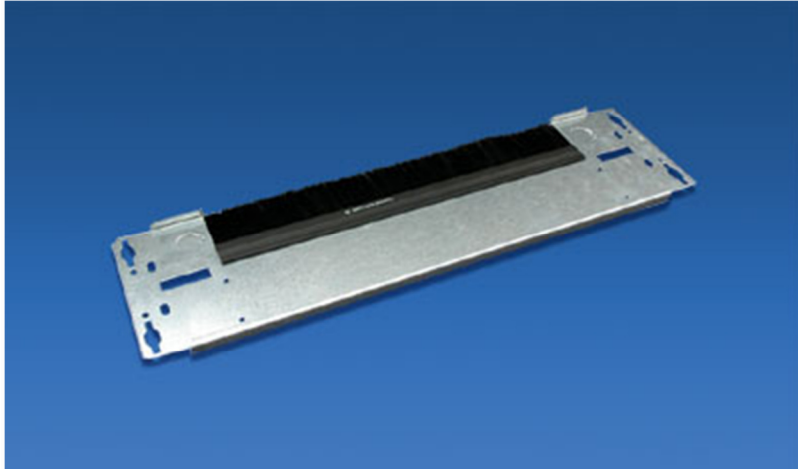

MWE, kabeldoorvoerborstel
MWECB01

Voor stofvrije losse kabelinvoer, in plaats van kabelinvoerplaat onder en/of boven. Voorkomt het doorschuren van uw kabels

Omschrijving Doorvoeropening 360 mm
Materiaal Nylon