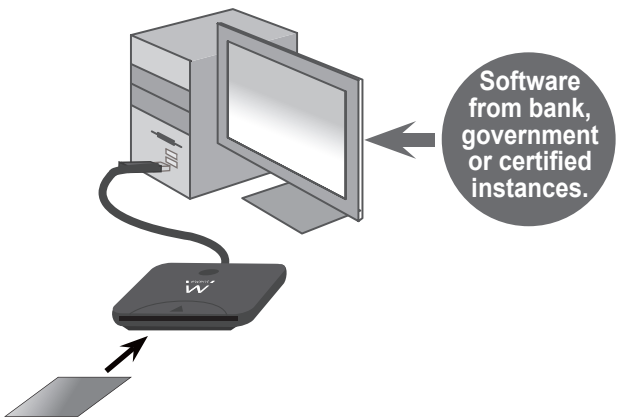

- **EN** Connect the USB Smart Card Reader to a USB port.
- **NL** Sluit de Smartcard lezer op een USB poort aan.
- **FR** Branchez lecteur de cartes sur le port USB.
- **IT** Connettere lettore di Smart Card USB a una porta USB.
- **DE** Schließen Sie das USB-Smartcard-Kartenleser an einem USB-Port an.
- **ES** Conecte el lector de tarjetas inteligentes USB a un puerto USB.
- **HU** Csatlakoztassa az USB Smart kártya olvasó egy USB-porthoz.
- **PT** Ligue o USB 2.0 Leitor de Smart Card ID à porta USB.
- **PL** Podłącz czytnik kart inteligentnych ID USB 2.0.

3