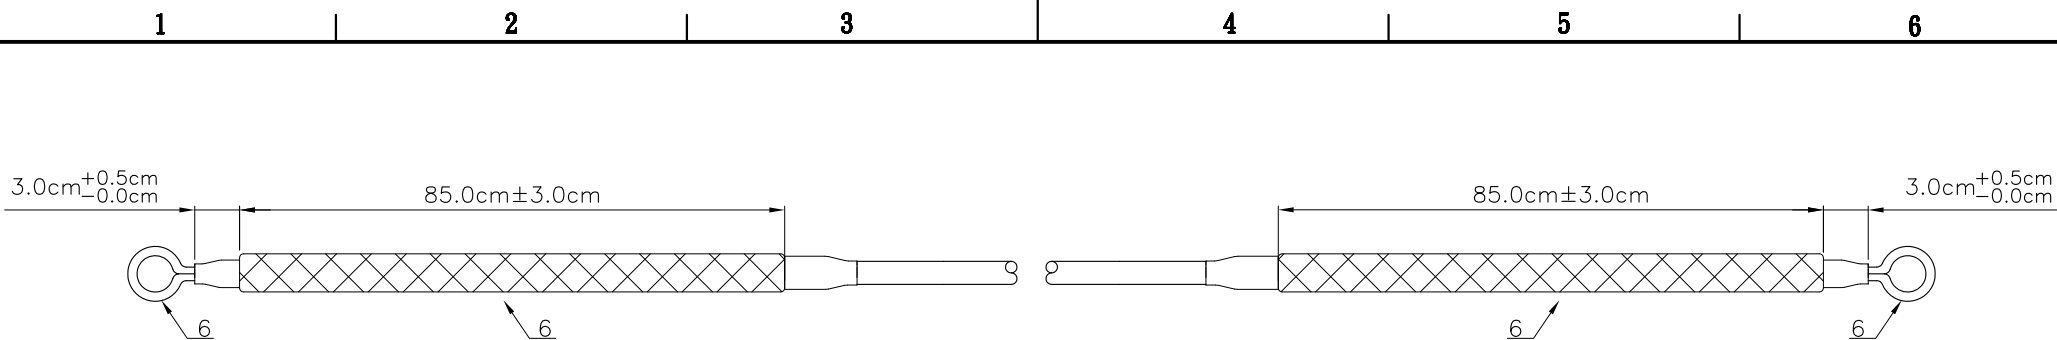

Polarity Twist LC Connector(SCALE 1/2)

"#": Matching DIM. "*": Important DIM. Others General DIM. GENERAL TOLERANCE OF DIMENSIONS X.XXX \pm 0.005 X.XX \pm 0.05 X.X \pm 0.1	DRAWING	08.JUL.2020	YMN		
	CHECK	08.JUL.2020	DAY		
	APPROVAL	08.JUL.2020	FRANK		
		DATE	NAME	ITEM NO.:	DC55xx
	SCALE	1/2(A4)	UNIT	mm	DES.: 24F Prefab OS2 Polarity Twist LC
	DRAWING NO.		24F Prefab OS2 Polarity Twist LC(S01)		
	DRAWING CLASSIFICATION		S	SHEET 1 OF 4	

1

2

3

4

5

6

Lengths and colors

Side A				Side B		
Tail length mm	Tail number Marking	Fiber number /colour	↔	Fiber number /colour	Tail number Marking	Tail length mm
500	A01	01 Blue	↔	01 Blue	B01	500
	B02	02 Orange	↔	02 Orange	A02	
500	A03	03 Green	↔	03 Green	B03	500
	B04	04 Brown	↔	04 Brown	A04	
550	A05	05 Gray	↔	05 Gray	B05	550
	B06	06 White	↔	06 White	A06	
550	A07	07 Red	↔	07 Red	B07	550
	B08	08 Black	↔	08 Black	A08	
600	A09	09 Yellow	↔	09 Yellow	B09	600
	B10	10 Violet	↔	10 Violet	A10	
600	A11	11 Pink	↔	11 Pink	B11	600
	B12	12 Aqua	↔	12 Aqua	A12	
650	A13	13 Blue	↔	13 Blue	B13	650
	B14	14 Orange	↔	14 Orange	A14	
650	A15	15 Green	↔	15 Green	B15	650
	B16	16 Brown	↔	16 Brown	A16	
700	A17	17 Gray	↔	17 Gray	B17	700
	B18	18 White	↔	18 White	A18	
700	A19	19 Red	↔	19 Red	B19	700
	B20	20 Black	↔	20 Black	A20	
750	A21	21 Yellow	↔	21 Yellow	B21	750
	B22	22 Violet	↔	22 Violet	A22	
750	A23	23 Pink	↔	23 Pink	B23	750
	B24	24 Aqua	↔	24 Aqua	A24	

"#": Matching DIM. "*": Important DIM. Others General DIM. GENERAL TOLERANCE OF DIMENSIONS X.XXX ±0.005 X.XX ±0.05 X.X ±0.1	DRAWING	08.JUL.2020	YMN	ACT
	CHECK	08.JUL.2020	DAY	
	APPROVAL	08.JUL.2020	FRANK	
	DATE	NAME		ITEM NO.: DC55xx
	SCALE	1/1 (A4)	UNIT	mm
	DRAWING NO.		24F Prefab OS2 Polarity Twist LC(S01)	
	DRAWING CLASSIFICATION		S	SHEET 2 OF 4