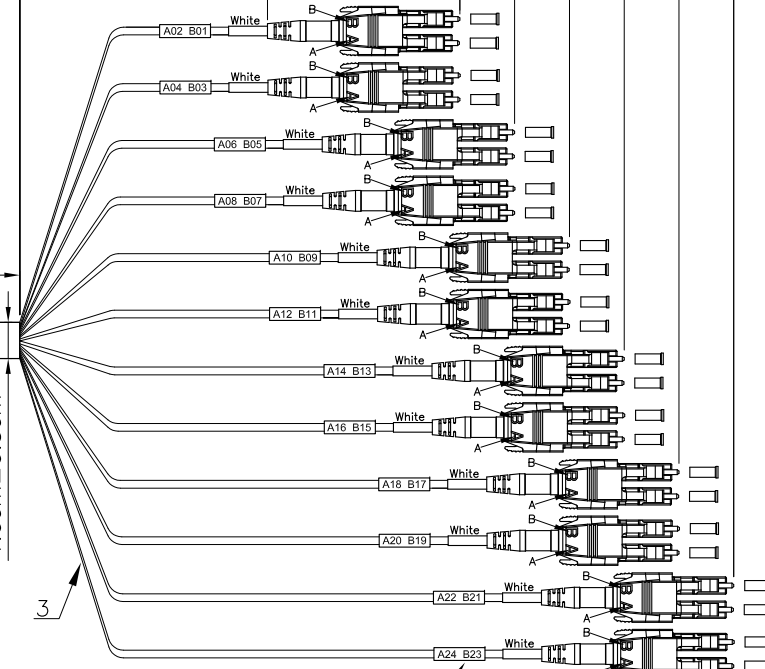

70.0cm \pm 3.0cm

65.0cm \pm 3.0cm

60.0cm \pm 3.0cm

55.0cm \pm 3.0cm

50.0cm \pm 3.0cm

5.0cm

75.0cm \pm 3.0cm

70.0cm \pm 3.0cm

65.0cm \pm 3.0cm

60.0cm \pm 3.0cm

55.0cm \pm 3.0cm

50.0cm \pm 3.0cm

5.0cm

8.0cm \pm 0.5cm
8.0cm \pm 0.5cm

1.0cm \pm 0.3cm

1.0cm \pm 0.3cm

1

2

3

4

5

6

Lengths and colors

Side A				Side B		
Tail length mm	Tail number Marking	Fiber number /colour	↔	Fiber number /colour	Tail number Marking	Tail length mm
500	A01	01 Blue	↔	01 Blue	B01	500
	B02	02 Orange	↔	02 Orange	A02	
500	A03	03 Green	↔	03 Green	B03	500
	B04	04 Brown	↔	04 Brown	A04	
550	A05	05 Gray	↔	05 Gray	B05	550
	B06	06 White	↔	06 White	A06	
550	A07	07 Red	↔	07 Red	B07	550
	B08	08 Black	↔	08 Black	A08	
600	A09	09 Yellow	↔	09 Yellow	B09	600
	B10	10 Violet	↔	10 Violet	A10	
600	A11	11 Pink	↔	11 Pink	B11	600
	B12	12 Aqua	↔	12 Aqua	A12	
650	A13	13 Blue	↔	13 Blue	B13	650
	B14	14 Orange	↔	14 Orange	A14	
650	A15	15 Green	↔	15 Green	B15	650
	B16	16 Brown	↔	16 Brown	A16	
700	A17	17 Gray	↔	17 Gray	B17	700
	B18	18 White	↔	18 White	A18	
700	A19	19 Red	↔	19 Red	B19	700
	B20	20 Black	↔	20 Black	A20	
750	A21	21 Yellow	↔	21 Yellow	B21	750
	B22	22 Violet	↔	22 Violet	A22	
750	A23	23 Pink	↔	23 Pink	B23	750
	B24	24 Aqua	↔	24 Aqua	A24	