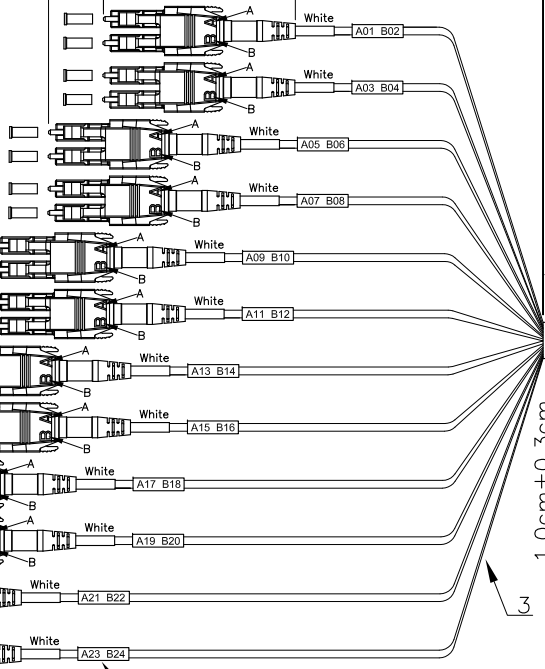

70.0cm \pm 3.0cm

65.0cm \pm 3.0cm

60.0cm \pm 3.0cm

55.0cm \pm 3.0cm

50.0cm \pm 3.0cm

5.0cm

75.0cm \pm 3.0cm

70.0cm \pm 3.0cm

65.0cm \pm 3.0cm

60.0cm \pm 3.0cm

55.0cm \pm 3.0cm

50.0cm \pm 3.0cm

5.0cm

8.0cm \pm 0.5cm
8.0cm \pm 0.5cm

1.0cm \pm 0.3cm

1.0cm \pm 0.3cm

1

2

3

4

5

6

Lengths and colors

Side A				Side B		
Tail length mm	Tail number Marking	Fiber number /colour	↔	Fiber number /colour	Tail number Marking	Tail length mm
500	A01	01 Blue	↔	01 Blue	B01	500
	B02	02 Orange	↔	02 Orange	A02	
500	A03	03 Green	↔	03 Green	B03	500
	B04	04 Brown	↔	04 Brown	A04	
550	A05	05 Gray	↔	05 Gray	B05	550
	B06	06 White	↔	06 White	A06	
550	A07	07 Red	↔	07 Red	B07	550
	B08	08 Black	↔	08 Black	A08	
600	A09	09 Yellow	↔	09 Yellow	B09	600
	B10	10 Violet	↔	10 Violet	A10	
600	A11	11 Pink	↔	11 Pink	B11	600
	B12	12 Aqua	↔	12 Aqua	A12	
650	A13	13 Blue	↔	13 Blue	B13	650
	B14	14 Orange	↔	14 Orange	A14	
650	A15	15 Green	↔	15 Green	B15	650
	B16	16 Brown	↔	16 Brown	A16	
700	A17	17 Gray	↔	17 Gray	B17	700
	B18	18 White	↔	18 White	A18	
700	A19	19 Red	↔	19 Red	B19	700
	B20	20 Black	↔	20 Black	A20	
750	A21	21 Yellow	↔	21 Yellow	B21	750
	B22	22 Violet	↔	22 Violet	A22	
750	A23	23 Pink	↔	23 Pink	B23	750
	B24	24 Aqua	↔	24 Aqua	A24	