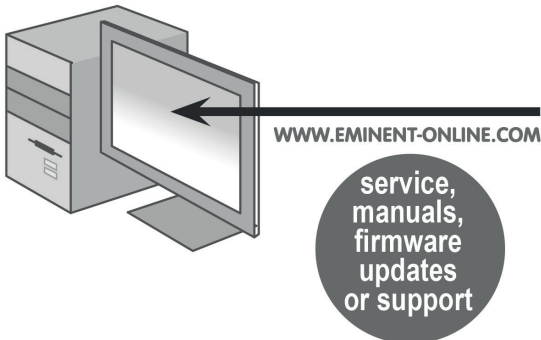

- **EN** For service, manuals, firmware updates or support visit www.eminent-online.com
- **NL** Voor service, handleidingen, firmware updates of ondersteuning bezoek www.eminent-online.com
- **FR** Pour l'entretien, les manuels, les mises à jour du firmware ou l'assistance, visitez www.eminent-online.com
- **IT** Per servizi, manuali, aggiornamento firmware e supporto visitare www.eminent-online.com.
- **DE** Dienstleistungen, Handbücher, Firmware-Updates oder Support-Dienste werden unter www.eminent-online.com angeboten.
- **ES** Para obtener asistencia, manuales, actualizaciones de firmware o soporte, visite www.eminent-online.com.
- **HU** Szerviz, kézikönyvek, firmware-frissítések és támogatás ügyében látogasson el a következő oldalra: www.eminent-online.com.
- **PT** Para assistência, manuais, atualizações de firmware ou apoio técnico, visite www.eminent-online.com.
- **PL** W celu uzyskania pomocy, instrukcji obsługi, aktualizacji oprogramowania odwiedź stronę www.eminent-online.com

EN For service, manuals, firmware updates or support visit www.eminent-online.com | Multilingual manual | Visit the Eminent Forum