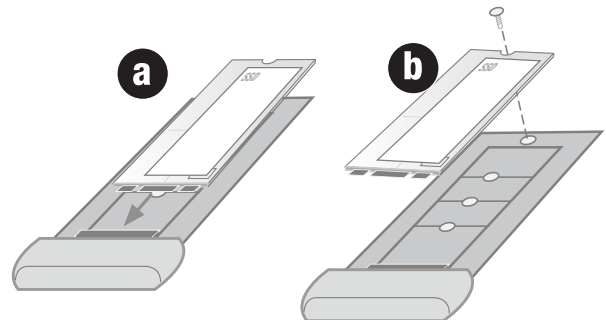

# USB-C SSD Enclosure M.2 NVMe

**1**

- EN Push and hold the button to open the casing
- NL Houd de knop ingedrukt om de behuizing te openen
- FR Appuyez et maintenez le bouton pour ouvrir le boîtier
- IT Premere e tenere premuto il pulsante per aprire l'involucro
- DE Halten Sie die Taste gedrückt, um das Gehäuse zu öffnen
- ES Presione y mantenga presionado el botón para abrir la carcasa
- HU Nyomja meg és tartsa lenyomva a gombot a ház kinyitásához
- PT Mantenha pressionado o botão para abrir a caixa

Push and hold the button

**2**

- EN Slide off the aluminium casing
- NL Schuif de aluminium behuizing eraf
- FR Faites glisser le boîtier en aluminium
- IT Far scivolare fuori il cassetto in alluminio
- DE Schieben Sie das Aluminium-Gehäuse ab
- ES Retire la carcasa de aluminio
- HU Csúsztassa ki az alumíniumburkolatot
- PT Retire a caixa de alumino

Slide Off

**3**

- EN a) Mount the SSD on the M.2 connectors  
b) Turn the screw in the mounting-nut to hold the M.2 SSD in place
- NL a) Bevestig de SSD op de M.2 aansluitingen  
b) Monteer de schroef in de montage-bus om de SSD op zijn plaats te houden
- FR a) Monter le disque SSD sur les connecteurs M.2  
b) Vissez la vis dans l'écrou pour maintenir le SSD de M.2 en place
- IT a) Fissare i connettori M.2 all' SSD  
b) Avvitare la vite nel dado per fissare la SSD M.2
- DE a) Befestigen Sie die SSD auf die M.2 Anschlüsse  
b) Schrauben Sie die Schraube in die Schraubenmutter, um den M.2 SSD in Position zu halten
- ES a) Monte el SSD en los conectores M.2  
b) Atornille el tornillo al tornillo-tuerca para mantener la SSD M.2 en su lugar
- HU a) Szerelje fel a merevlemez a M.2 csatlakozókra  
b) Csavarja a csavart a csavar-anyába, hogy helyén tartsa a M.2 SSD-t
- PT a) Ligue o SSD aos conectores M.2  
b) Aperte o parafuso-porca para manter SSD M.2 em vez disso