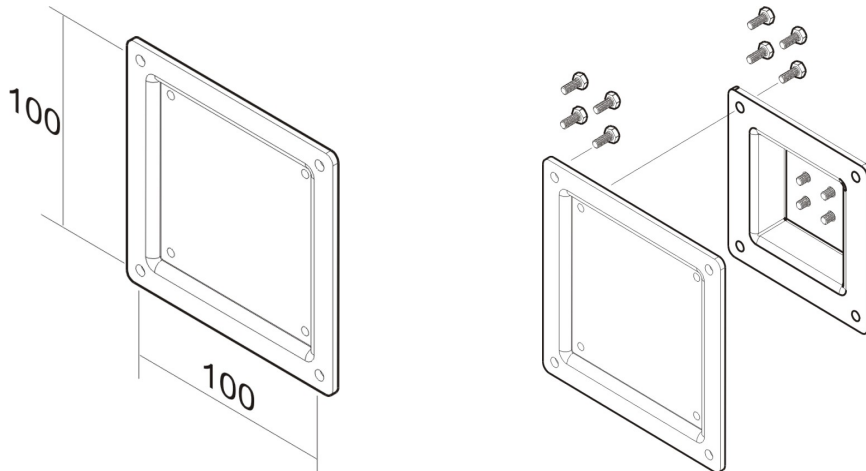

FPMA-VESA100

NEWSTAR VESA VERLOOPPLAAT

De FPMA-VESA100 is een adapterplaat waardoor een VESA gatenpatroon van 75x75 mm wordt vergroot naar 100x100 mm.

Deze verloopplaat maakt het mogelijk om het gatenpatroon van een steun aan te passen. Zo kan een VESA gatenpatroon van 75x75 mm worden vergroot naar VESA 100x100 mm. Hierdoor kunt u ook de grotere LCD monitoren eenvoudig monteren aan een bureau-, plafond- en wandsteun.

De verloopplaat is slechts 3 mm diep en wordt geleverd inclusief alle bevestigingsmaterialen.

SPECIFICATIES

Kleur	Zwart
Garantie	5 jaar
Draagvermogen (kg)	35
Beeldformaat	10 - 30"
VESA minimaal	75x75 mm
VESA maximaal	100x100 mm
EAN code	8717371440213