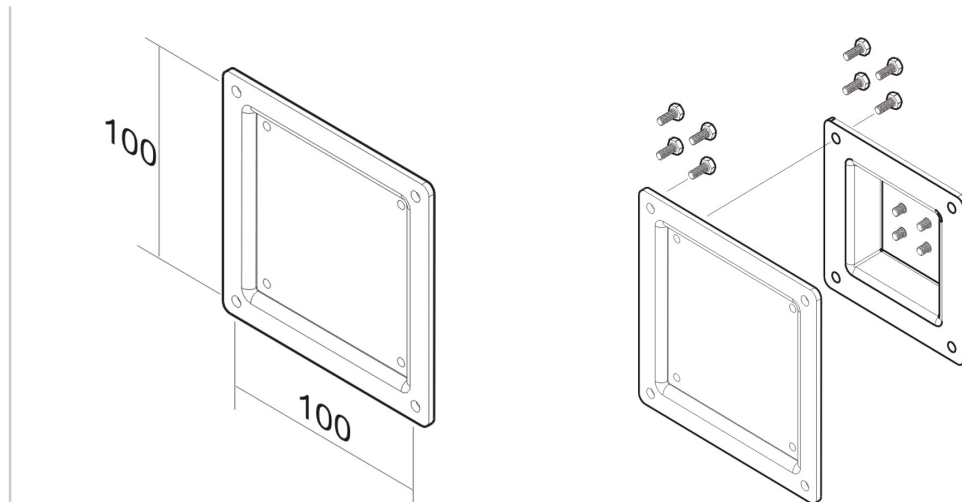

FPMA-VESA100

NEWSTAR VESA VERLOOPPLAAT

De FPMA-VESA100 is een adapterplaat waardoor een VESA gatenpatroon van 75x75 mm wordt vergroot naar 100x100 mm.

Deze verloopplaat maakt het mogelijk om het gatenpatroon van een steun aan te passen. Zo kan een VESA gatenpatroon van 75x75 mm worden vergroot naar VESA 100x100 mm. Hierdoor kunt u ook de grotere LCD monitoren eenvoudig monteren aan een bureau-, plafond- en wandsteun.

De verloopplaat is slechts 3 mm diep en wordt geleverd inclusief alle bevestigingsmaterialen.

SPECIFICATIES

Kleur	Zwart
Garantie	5 jaar
Draagvermogen (kg)	35
Beeldformaat	10 - 30"
VESA minimaal	75x75 mm
VESA maximaal	100x100 mm
EAN code	8717371440213