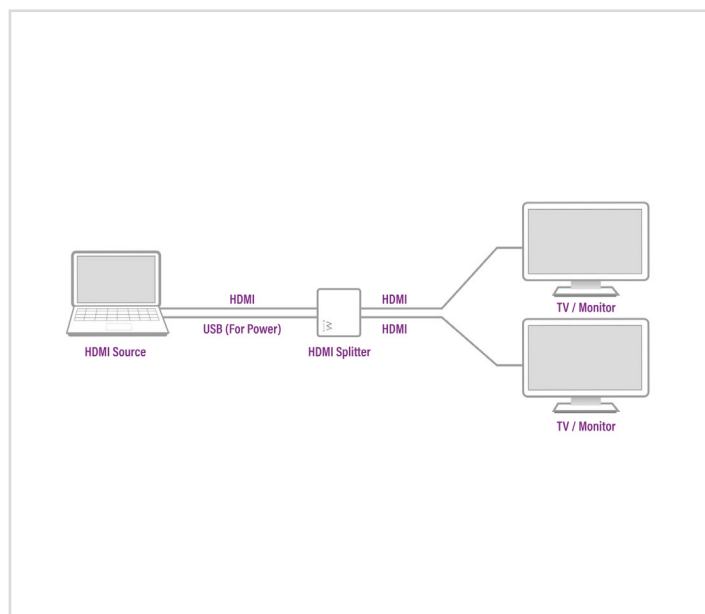

## Story

De Ewent EW3720 4K HDMI Splitter splitst een enkel HDMI-signaal naar twee aparte tv's/schermen. Sluit de EW3720 aan met een High Speed HDMI-kabel met een maximale 4K resolutie van 3840x2160 @ 30Hz en (3D) resolutie van 1080p @ 60Hz. De EW3720 wordt geleverd met een USB stroomkabel.

### Toon één videobron op 2 schermen tegelijk

De EW3720 is uitgerust met een HDMI input en twee HDMI outputs om je video op meerdere schermen te tonen. De splitter verdeelt de videobron naar 2 schermen met een maximale afstand van 5 meter zonder verlies van kwaliteit. De EW3720 heeft rode en groene leds die de power en status weergeven.

### Sluit je HDMI-apparaten aan

Sluit de EW3720 Splitter met een High Speed HDMI-kabel op de bron aan. Sluit tot 2 tv's/monitoren met een High Speed HDMI-kabel aan op de HDMI outputs van de EW3720.

# e.went HDMI 1.4 splitter 2 poorts

EW3720

22-08-2019

www.ewent-online.com

SKU	EAN	SHORT PRINT DESCRIPTION
EW3720	8054392616808	HDMI 1.4 splitter 2 poorts