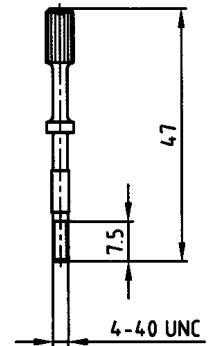

**Kunststoffgehäuse**  
mit geradem und  
seitlichem Kabeleingang

**Plastic hood**  
with straight and  
side cable entry

kurze Schrauben  
short screws

Rändelschrauben  
Jack screws

Polzahl No. of pos.	A	B	C	D	Ø E
9	33,0	25,0	45,0	17,0	7,5
15	41,0	33,3	45,0	17,0	8,5
25	55,0	47,0	47,0	17,0	10,5
37	71,3	63,5	51,0	17,0	11,0
50	69,0	61,1	50,0	20,0	12,5

**Material:**

Gehäuse: Polyamid + GF  
Schrauben: Messing

**Material:**

Hood: Polyamid + GF  
Screws: brass, Nickel plated

Kat 1 i Y6A

## Bestellnummern – Part numbers

Polzahl No. of Pos.	kurze Schrauben short screws
9	165 X 13019 X
15	165 X 13029 X
25	165 X 13039 X
37	165 X 13049 X
50	165 X 13059 X

Polzahl No. of Pos.	Rändelschrauben jack screws
9	165 X 13079 X
15	165 X 13089 X
25	165 X 13099 X
37	165 X 13109 X
50	165 X 13119 X