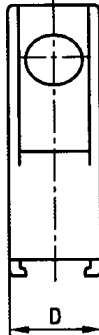

**Kunststoffgehäuse**  
mit geradem und  
seitlichem Kabeleingang

**Plastic hood**  
with straight and  
side cable entry

kurze Schrauben  
short screws

Rändelschrauben  
Jack screws

Polzahl No. of pos.	A	B	C	D	Ø E
9	33,0	25,0	45,0	17,0	7,5
15	41,0	33,3	45,0	17,0	8,5
25	55,0	47,0	47,0	17,0	10,5
37	71,3	63,5	51,0	17,0	11,0
50	69,0	61,1	50,0	20,0	12,5

**Material:**

Gehäuse: Polyamid + GF  
Schrauben: Messing

**Material:**

Hood: Polyamid + GF  
Screws: brass, Nickel plated

Kat 1 i Y6A

## Bestellnummern – Part numbers

Polzahl No. of Pos.	kurze Schrauben short screws
9	165 X 13019 X
15	165 X 13029 X
25	165 X 13039 X
37	165 X 13049 X
50	165 X 13059 X

Polzahl No. of Pos.	Rändelschrauben jack screws
9	165 X 13079 X
15	165 X 13089 X
25	165 X 13099 X
37	165 X 13109 X
50	165 X 13119 X