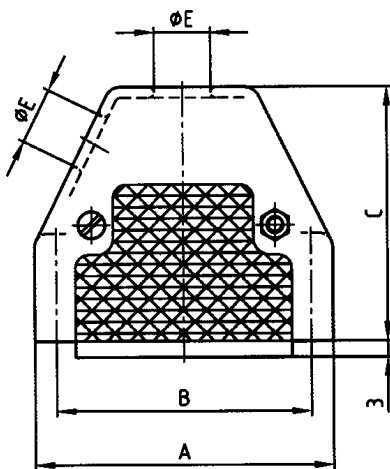

**Kunststoffgehäuse**  
mit geradem und  
seitlichem Kabeleingang

**Plastic hood**  
with straight and  
side cable entry

kurze Schrauben  
short screws

Rändelschrauben  
Jack screws

Polzahl No. of pos.	A	B	C	D	Ø E
9	33,0	25,0	45,0	17,0	7,5
15	41,0	33,3	45,0	17,0	8,5
25	55,0	47,0	47,0	17,0	10,5
37	71,3	63,5	51,0	17,0	11,0
50	69,0	61,1	50,0	20,0	12,5

## Bestellnummern – Part numbers

Polzahl No. of Pos.	kurze Schrauben short screws
9	165 X 13019 X
15	165 X 13029 X
25	165 X 13039 X
37	165 X 13049 X
50	165 X 13059 X

Polzahl No. of Pos.	Rändelschrauben jack screws
9	165 X 13079 X
15	165 X 13089 X
25	165 X 13099 X
37	165 X 13109 X
50	165 X 13119 X