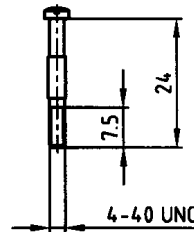

**Kunststoffgehäuse**  
mit geradem und  
seitlichem Kabeleingang

**Plastic hood**  
with straight and  
side cable entry

kurze Schrauben  
short screws

Rändelschrauben  
Jack screws

Polzahl No. of pos.	A	B	C	D	Ø E
9	33,0	25,0	45,0	17,0	7,5
15	41,0	33,3	45,0	17,0	8,5
25	55,0	47,0	47,0	17,0	10,5
37	71,3	63,5	51,0	17,0	11,0
50	69,0	61,1	50,0	20,0	12,5

## Bestellnummern – Part numbers

Polzahl No. of Pos.	kurze Schrauben short screws
9	165 X 13019 X
15	165 X 13029 X
25	165 X 13039 X
37	165 X 13049 X
50	165 X 13059 X

Polzahl No. of Pos.	Rändelschrauben jack screws
9	165 X 13079 X
15	165 X 13089 X
25	165 X 13099 X
37	165 X 13109 X
50	165 X 13119 X